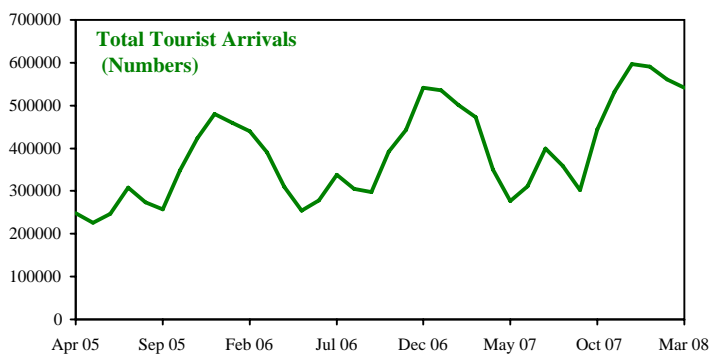

पर्यटन

Tourism

सारणी संख्या 11.1: भारत में पर्यटकों का आगमन परिवहन साधन के अनुसार

Table No. 11.1 : Tourist Arrivals in India by Mode of Transport

	अप्रैल	मई	जून	जुलाई	अगस्त	सितम्बर	अक्टूबर	नवम्बर	दिसम्बर	जनवरी	फरवरी	मार्च
	Apr	May	Jun	Jul	Aug	Sep	Oct	Nov	Dec	Jan	Feb	Mar
Air												नभ
2003-04	127972	107099	140090	187637	167898	154461	211128	245394	272698	296189	287913	238946
2004-05	181346	150442	180059	232677	217332	191850	266249	342477	376609	343605	331797	301362
2005-06	208226	186105	205587	265899	232064	217650	298626	375993	421890
Sea												जल
2003-04	2764	752	478	1574	648	576	1889	357	898	3373	663	8796
2004-05	3134	371	669	545	253	227	615	-	-	1207	2236	3674
2005-06	1708	839	426	451	730	296	1458	1364	1599
Land												थल
2003-04	30205	33657	35756	36148	36394	36302	47552	44832	45675	37783	43121	45444
2004-05	39404	34689	42393	39234	35715	34696	40583	42762	40918	41165	35811	47058
2005-06	38482	38450	40957	41520	41061	39238	47673	46480	55922
Total												जोड़
2005-06	248416	225394	246970	307870	273856	257184	347757	423837	479411	459489	439090	391009
2006-07	309208	255008	278370	337332	304387	297891	391399	442413	541571	535631	501692	472494
2007-08	350550	277017	310364	399866	358446	301892	444564	532428	596560	591337	561393	541478

Source: Ministry of Tourism

Note : Data on tourist arrivals in india by Air, Sea and Land for the month January, 2006 & onwards are not available for.

स्त्रोत : पर्यटन मंत्रालय।

टिप्पणी: भारत में पर्यटकों का आगमन, नभ, जल, थल, द्वारा जनवरी, 2006 से आंकड़े अलग से उपलब्ध नहीं है